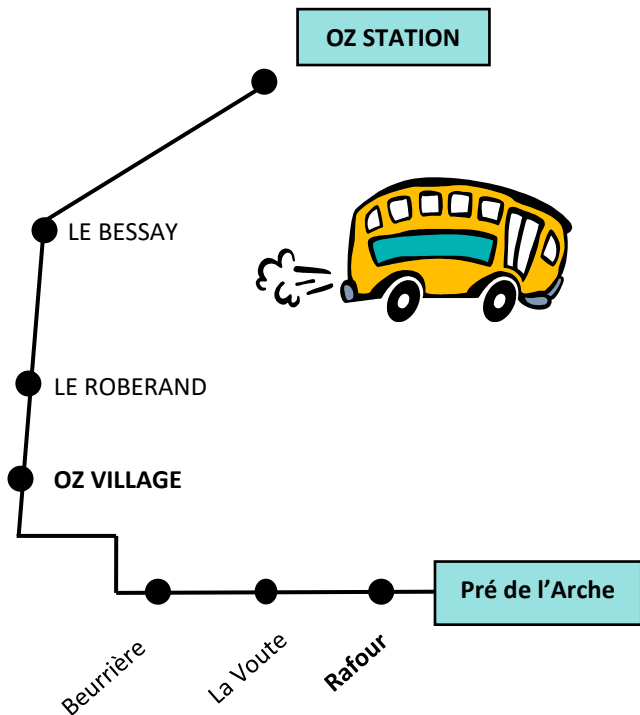

PLAN DE CIRCULATION

NAVETTE GRATUITE

2021-2022

OZ STATION

Hameaux

Tous les jours en période de vacances scolaires
Uniquement le week-end hors vacances scolaires

Du 11 Décembre 2021 au 22 Avril 2022

Réservation obligatoire sur
www.navetteoz.com

Office de Tourisme d'Oz : +33 (0)4 76 80 78 01

Ne pas jeter sur la voie publique.

Oz Vaujany
DOMAINE SKIABLE

HORAIRES HAMEAUX > OZ STATION

Montée hameaux ↗ Oz Station

Jours de circulation	TLJ vacances scolaires Les WE hors vacances	
Pré de l'Arche (La Vallée)	8:20	12:15
Le Rafour—Ile d'oz	8:22	12:17
La Voute	8:24	12:19
La Beurrière	8:26	12:21
Oz Village	8:29	12:24
Le Roberand	8:31	12:26
Le Bessey	8:36	12:30
Oz Station Gare Poutran	8:41	12:35

Réservation obligatoire sur www.navetteoz.com

Contact taxis :

Oz taxi Hervé Frasca +33 6 32 82 70 96

Taxi d'Oz +33 6 87 41 99 96

HORAIRES OZ STATION > HAMEAUX

Descente Oz Station ↘ Hameaux

Jours de circulation	TLJ vacances scolaires Les WE hors vacances	
Oz Station Gare Poutran	11:15	17:45
Le Bessey	11:20	17:50
Le Roberand	11:24	17:54
Oz Village	11:26	17:56
La Beurrière	11:29	17:59
La Voute	11:31	18:01
Le Rafour—Ile d'Oz	11:33	18:03
Pré de l'Arche (La Vallée)	11:35	18:05